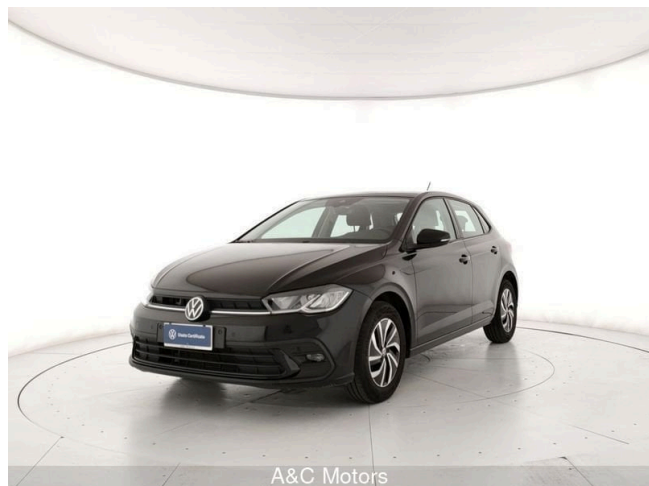

## Polo 1.0 TSI LIFE DSG 95 CV

**20.900 €**

Scopri la tua rata Progetto Valore Volkswagen in concessionaria

25.288 km	95 CV (70kW)
12/2023	Consumo combinato I
Benzina	Euro 6d-ISC-FCM
Cambio automatico	
cm <sup>3</sup>	