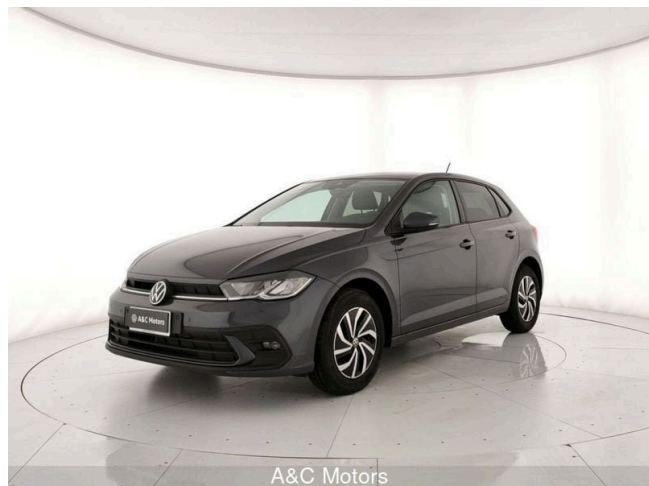

Polo 1.0 TSI LIFE DSG 95 CV

21.500 €

Scopri la tua rata Progetto Valore Volkswagen in concessionaria

21.940 km

12/2023

Benzina

Cambio automatico

cm³

95 CV (70kW)

Consumo combinato l

Euro 6d-ISC-FCM

Equipaggiamenti

4 USB-C (2 anteriori + 2 posteriori con sola funzione di ricarica) con performance di ricarica migliorata

5 Porte

6 Altoparlanti

Airbag conducente e passeggero, con disattivazione airbag lato passeggero