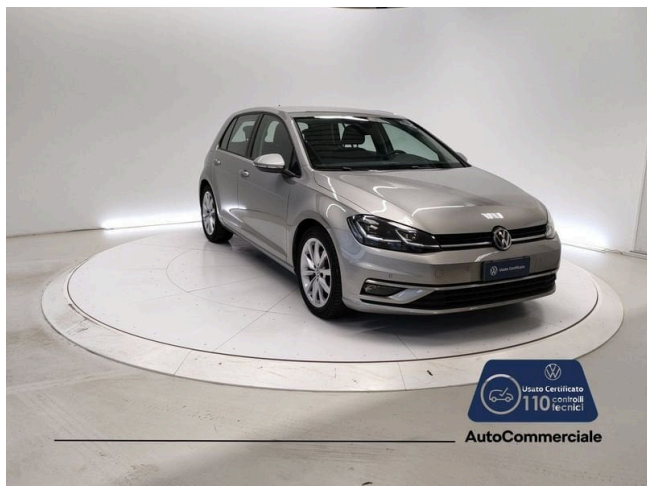

## Golf 1.6 TDI 115 CV DSG 5p. Executive BlueMotion Technology

**19.800 €**

Scopri la tua rata Progetto Valore Volkswagen in concessionaria

25.108 km	116 CV (85kW)
03/2019	Consumo combinato 4.10 l
Diesel	Euro 6d-TEMP
Cambio automatico	
cm <sup>3</sup>	

### Equipaggiamenti

2 luci di lettura LED anteriori e 2 posteriori

2 luci LED nel vano piedi anteriore

3 appoggiatesta post.

Active Info Display

Adaptive Cruise Control ACC "stop & go" incluso limitatore di velocità