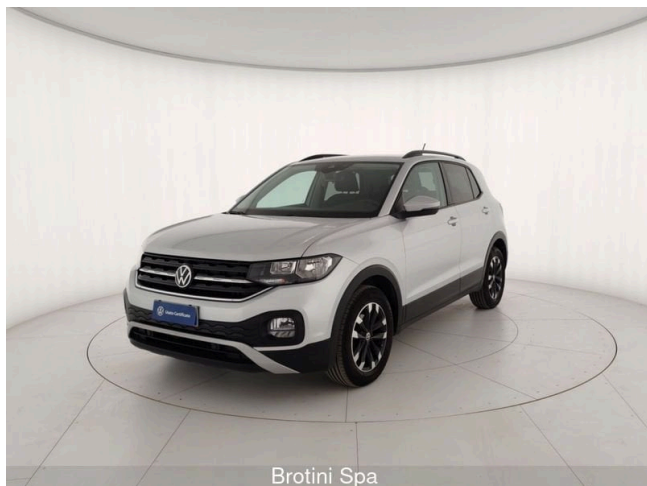

T-Cross 1.0 TSI 110 CV Style

Brotini Spa

17.200 €

Scopri la tua rata Progetto Valore Volkswagen in concessionaria

42.600 km

12/2021

Benzina

Cambio manuale