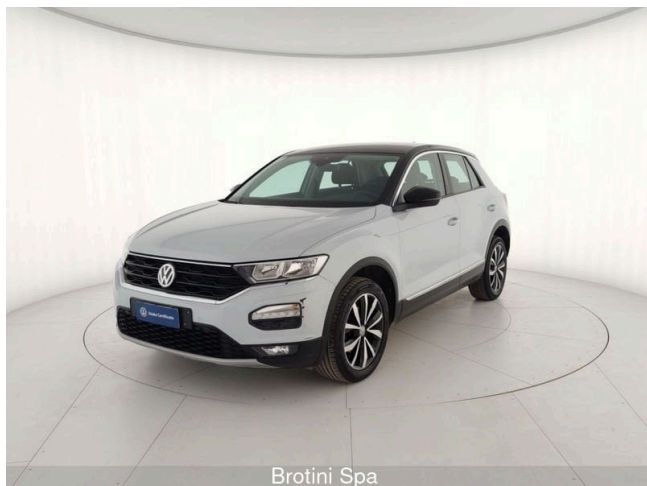

## T-Roc 1.0 TSI Style BlueMotion Technology

Brotini Spa

**16.200 €**

Scopri la tua rata Progetto Valore Volkswagen in concessionaria

88.000 km	116 CV (85kW)
04/2019	Consumo combinato 5.20 l
Benzina	Euro 6d-TEMP
Cambio manuale	
cm <sup>3</sup>	

### Equipaggiamenti

2 luci di lettura LED anteriori e 2 posteriori  
2 luci LED nel vano piedi anteriore  
2 slot USB, anche per iPod/iPhone  
3 appoggiatesta posteriori  
4 cerchi in lega leggera "Mayfield" bicolore Black 7 J x 17"  
6 altoparlanti  
Active Info Display  
Adaptive Cruise Control - ACC  
Adaptive Cruise Control e Front Assist  
Airbag conducente e passeggero, con disattivazione airbag lato passeggero  
Altre note del concessionario  
Alzacristalli elettrici  
Ammortizzatori post., telaio all'altezzamassima  
App-Connect