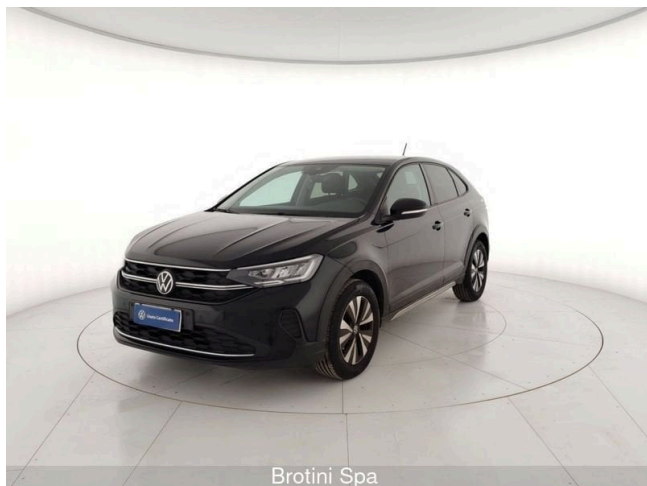

## Taigo 1.0 TSI Life

**18.800 €**

Scopri la tua rata Progetto Valore Volkswagen in concessionaria

36.200 km

03/2022

Benzina

Cambio manuale

cm<sup>3</sup>