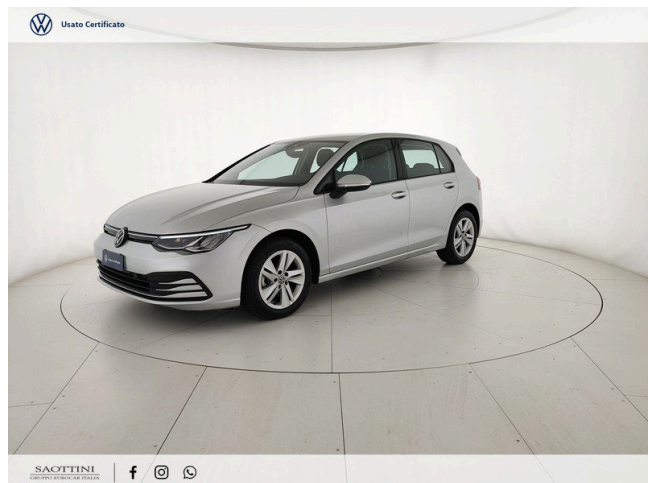

Golf 2.0 TDI Life 115 CV DSG

24.800 €

Scopri la tua rata Progetto Valore Volkswagen in concessionaria

34.868 km	116 CV (85kW)
07/2023	Consumo combinato 4.50 l
Diesel	Euro 6d-ISC-FCM
Cambio automatico	
cm ³	