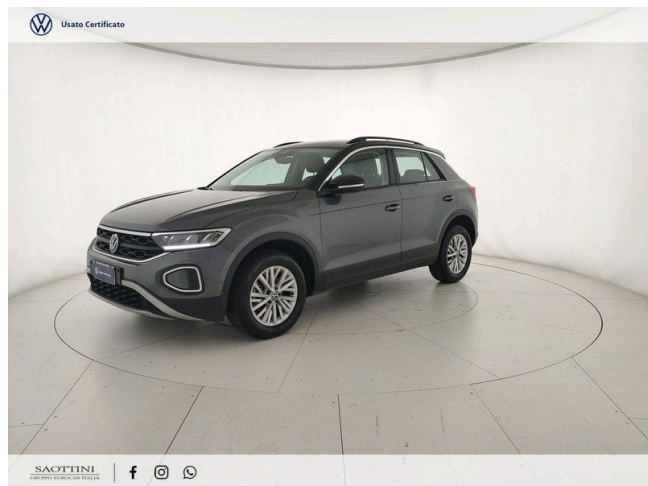

T-Roc 2.0 TDI Life 115 CV

26.400 €

Scopri la tua rata Progetto Valore Volkswagen in concessionaria

52.522 km

06/2023

Diesel

Cambio manuale

cm³