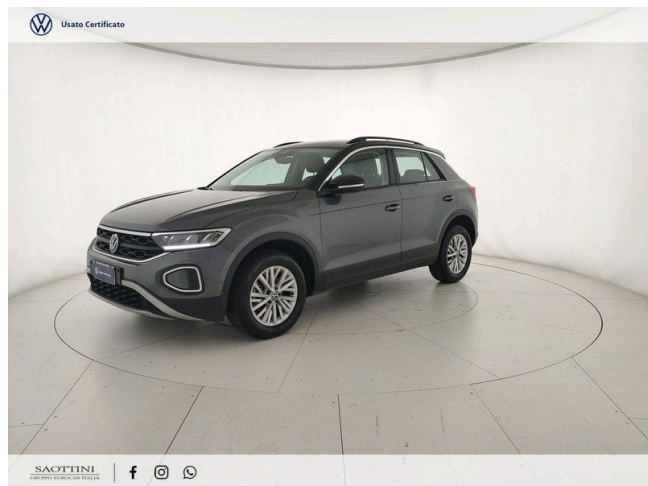

T-Roc 2.0 TDI Life 115 CV

24.600 €

Scopri la tua rata Progetto Valore Volkswagen in concessionaria

52.522 km	116 CV (85kW)
06/2023	Consumo combinato 4.70 l
Diesel	Euro 6d-ISC-FCM
Cambio manuale	
cm ³	

Equipaggiamenti