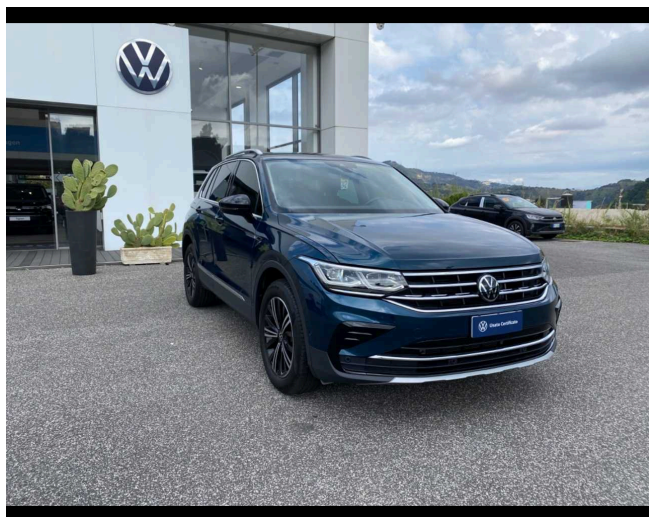

Tiguan ELEGANCE 2.0 TSI 140 KW (190 CV) MY 23

35.790 €

Scopri la tua rata Progetto Valore Volkswagen in concessionaria

10.664 km	190 CV (140kW)
10/2022	Consumo combinato 6.70 l
Benzina	Euro 6d-ISC-FCM
Cambio automatico	
cm ³	