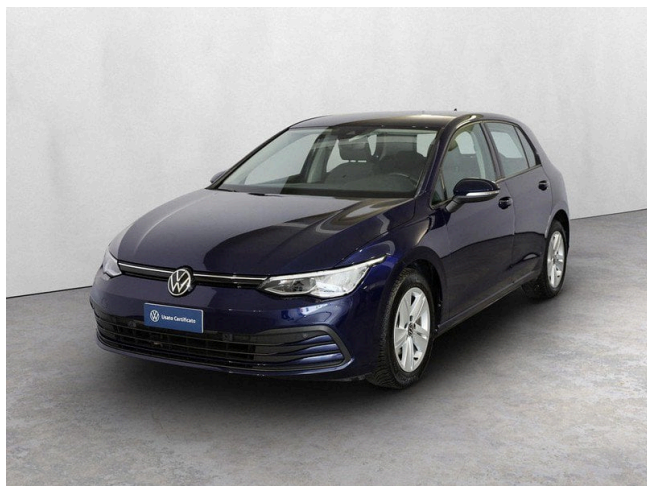

Golf 2.0 tdi life 115cv

20.900 €

Scopri la tua rata Progetto Valore Volkswagen in concessionaria

102.015 km	116 CV (85kW)
10/2021	Consumo combinato 3.80 l
Diesel	Euro 6d-ISC-FCM
Cambio manuale	
cm ³	

Equipaggiamenti