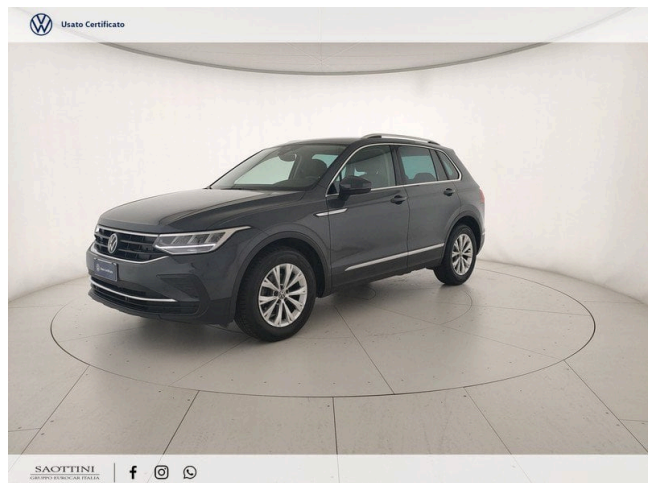

Tiguan 2.0 TDI Life 150 CV DSG

33.200 €

Scopri la tua rata Progetto Valore Volkswagen in concessionaria

20.561 km	150 CV (110kW)
07/2023	Consumo combinato 5.50 l
Diesel	Euro 6d-ISC-FCM
Cambio automatico	
cm³	

Equipaggiamenti

2 luci di lettura anteriori	Applicazioni cromate ai tasti anteriori	Coda corta	Gruppo ottico posteriore a tecnica LED
2 luci LED nel vano piedi anteriore	Appoggiatesta centrale anteriore	Controllo cinture, contatto elettrico nel bloccacintura, equipaggiamento di sicurezza ampliato	Gusci specchietti esterni e maniglie porte nel colore carrozzeria
2 USB-C anteriori con potenza di ricarica fino a 45 W	Appoggiatesta anteriori ottimizzati per la sicurezza, regolabili in altezza e profondità	Controllo elettronico stabilità con ausilio in controsterzo, ABS, ASR, EDS, MSR e stabilizzazione traino	Illuminazione vano bagagli
8 Altoparlanti	Appoggiatesta posteriori (3 unità)	Controllo pressione pneumatici	Indicatore del service 30000 km o 2 anni(flessibile)
ACC - Adaptive Cruise Control "stop & go", incluso limitatore di velocità	Bluetooth	Cristalli posteriori e lunotto oscurati	Inserti decorativi
Accensione automatica luci diurne a LED con funzione "Leaving e Coming Home"	Cambio automatico a 7 rapporti	Display multifunzione/computer di bordo "Colour"	Lane Assist - Sistema di mantenimento corsia
Airbag a tendina anteriori e posteriori ed airbag laterali anteriori	Cassetti sotto i sedili anteriori	Divano/schienale posteriore, divisibile, ribaltabile	Light Assist - Regolazione automatica dei fari
Airbag conducente e passeggero, con disattivazione airbag lato passeggero incl. airbag per ginocchia lato guida	Cerchi in lega "Montana" 7 J x 17"	Drive Assistance Pack	Listelli battitacco anteriori in alluminio
Altre note del concessionario	Chiusura centralizzata con telecomando	Emergency Call	Listelli cromati
Ambient Light (30 tonalità)	Chrome Pack	Equipaggiamento comfort	M.turbod. 4 c. 2,0 l/110 kW(4 val.) TDI CR, m. b.: T37/T3Y/TS1/T4P/T98/T4S/TR1 TOP/TON/T13/T29/TD1/TI9/T3C/T1N/T27/T1Q
Ambient Pack	Cielo sagomato intero	Fanale retronebbia	Mancorrenti cromati
Ammortizzatori anteriori	Cintura di sicurezza automatica a tre punti per il passeggero post. centr.	Fari LED anteriori	Misure di protezione dei pedoni ampliatee proattive
App-Connect con funzione Wireless, per Apple CarPlay e Android Auto	Clacson bitonale	Freno di stazionamento elettronico con funzione Auto-Hold	Motore diesel 4 cil. 2.0L gruppo mot. 05L.D
	Climatizzatore "Air Care Climatronic" con regolazione temperatura a 3 zone, con elementi di comando posteriore	Front Assist - Sistema di frenata di emergenza