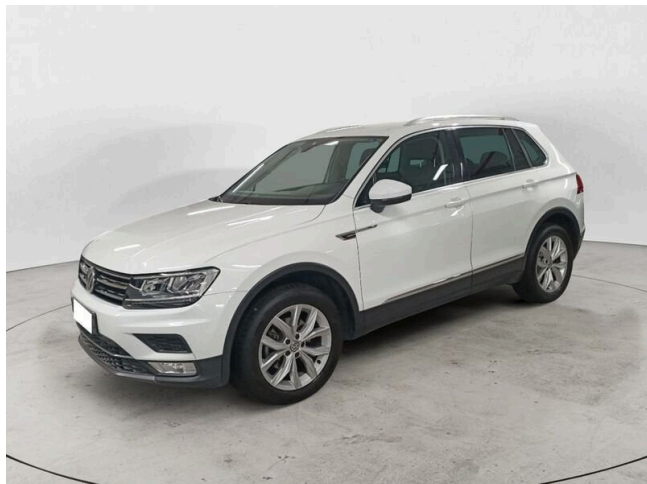

Tiguan 2.0 TDI DSG 4MOTION Executive BMT

18.900 €

Scopri la tua rata Progetto Valore Volkswagen in concessionaria

153.703 km	150 CV (110kW)
07/2016	Consumo combinato 5.70 l
Diesel	Euro 6
Cambio automatico	
cm³	

Equipaggiamenti

2 luci di lettura LED ant. e 2 post.

3 appoggiatesta post.

8 altoparlanti

Active Info Display - Cruscotto digitale

Airbag conducente e passeggero, con disattivazione airbag lato passeggero incl. airbag per ginocchia lato guida

Airbag laterali posteriori a tendina

Altre note del concessionario

Ambient Pack - Illuminazione ambiente

App connect

App. cromate nel tasto regol. specch. e interr.alzacr., maniglie alle portiere, maniglia int.per att.port.in cromo opaco

Appoggiabraccia centrale anteriore

Appoggiatesta ant. ottimizzati per la sicurezza regolabili in altezza e profondità

Attacco ISOFIX per ancoraggio di 2 seggiolini nei sedili posteriori (anche per I-SIZE)

Attivazione automatica luce di marcia, con luci diurne, funzione "leaving e funzione "coming home" manuale

Ausilio per partenza in discesa

Cambio automatico a 7 rapporti o DSG per trazione integrale. Attenzione: EDF

Cassetti sotto i sedili anteriori

Cerchi in lega "Kingston" da 18"

Chiusura centr. senza dispositivo di sicurezza, con telecomando a radiofreq. e 2 chiavi estraibili a radiofrequenze

Cielo sagomato intero

Cintura di sicurezza automatica a tre punti per il sedile posteriore centrale

Clacson bitonale

Climatizzatore automatico trizona "Climatronic" con filtro anti allergeni

Coda corta

Cristalli posteriori oscurati

Dispositivo antiavviamento elettronico

Divano/schiena posteriore, divisibile, ribaltabile

Equipaggiamento sportivo

Fanale retronebbia

Fari anteriori a LED

Fari fendinebbia e luce direzionale

Fari posteriori a LED con effetto 3D

Fasce centr. sedili in microfibra "ArtVelours"

Fondo vano bagagli divisibile

Freno di stazionamento elettronico incl. funzione Auto-Hold

Funzione ECO

Griglia del radiatore

Illuminazione vano bagagli

Inseriti decorativi "Dark Grid" alla plancia strumenti e rivestimenti portiere ant.

Interfaccia telefono

Lane Assist - Sistema di mantenimento corsia

Light Assist

Listelli cromati ai finestrini laterali

Listelli sottoporta ant. in alluminio, illuminati

Luce interna nel vano piedi

Mancorrenti cromati

Mirror Pack - Specchietti retrovisori esterni ripiegabili elettricamente

Motore turbodiesel 4 cil. 2.0 L/ 110 KW (4V) TDI Common Rail; mot.base: T37/T6F TS1/TR1/T0P/TON/T13/T29/TM4/TD1/TI9/T11

Pacchetto tecnico

Parabrezza in vetro atermico

Park Pilot - segnale acustico di avvertimento in caso di ostacoli nella zona ant. e post.

Piano di copertura vano bagagli

Pneumatici mobilità 235/55 R 18 (autosigillanti)