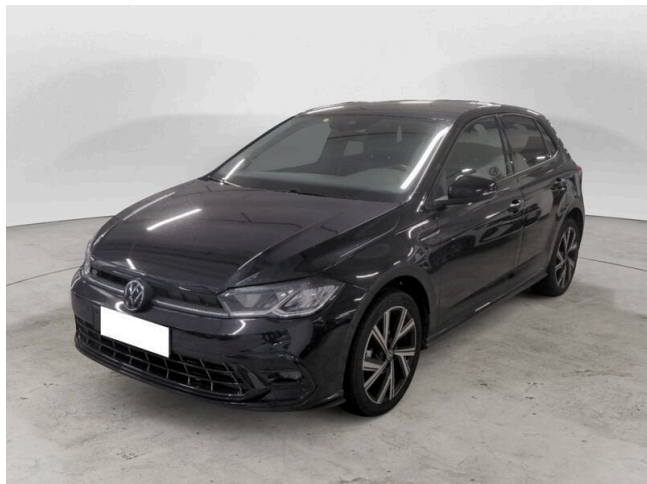

## Polo 1.0 TSI R-Line

**21.300 €**

Scopri la tua rata Progetto Valore Volkswagen in concessionaria

38.136 km

02/2022

Benzina

Cambio manuale

cm<sup>3</sup>