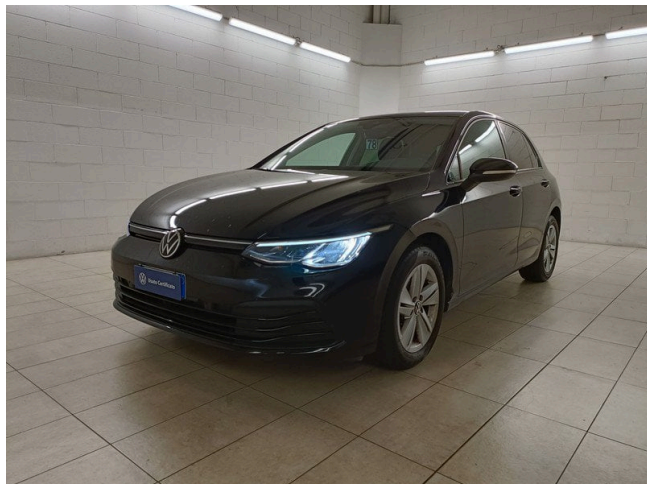

## Golf 2.0 tdi life 115cv

**21.500 €**

Scopri la tua rata Progetto Valore Volkswagen in concessionaria

87.411 km	116 CV (85kW)
01/2022	Consumo combinato 3.80 l
Diesel	Euro 6d-ISC-FCM
Cambio manuale	
cm <sup>3</sup>	