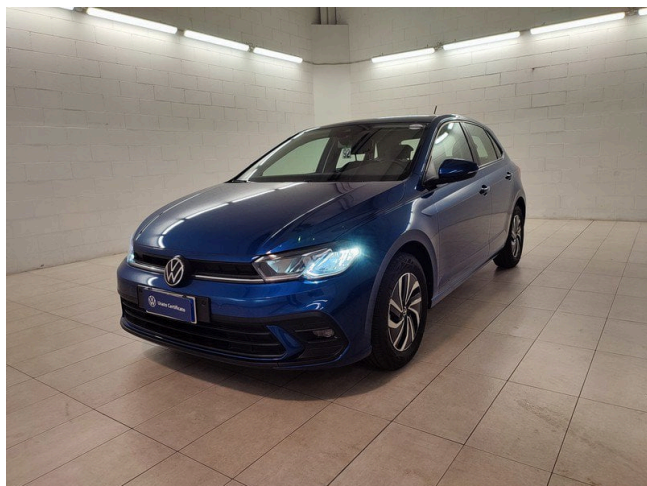

## Polo 1.0 tsi life 95cv

**17.800 €**

Scopri la tua rata Progetto Valore Volkswagen in concessionaria

48.077 km

95 CV (70kW)

11/2021

Consumo combinato 4.60 l

Benzina