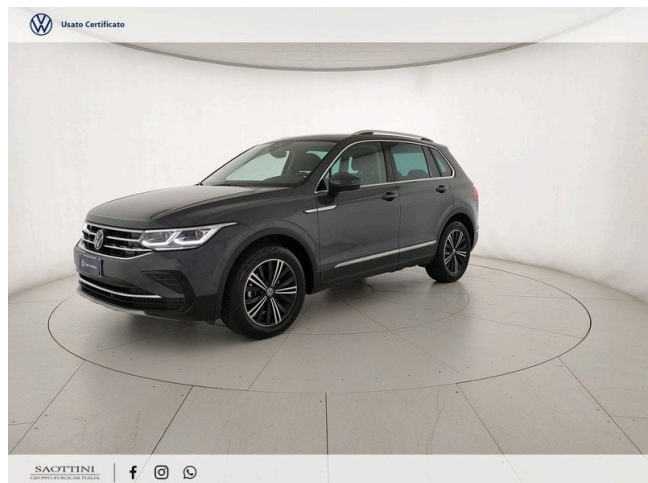

Tiguan 2.0 TDI Elegance 150 CV DSG

35.900 €

Scopri la tua rata Progetto Valore Volkswagen in concessionaria

25.429 km	150 CV (110kW)
11/2023	Consumo combinato 5.50 l
Diesel	Euro 6d-ISC-FCM
Cambio automatico	
cm ³	

2 USB-C anteriori con potenza di ricarica fino a 45 W

8 Altoparlanti

ACC - Adaptive Cruise Control "stop & go", incluso limitatore di velocità

Accensione automatica luci diurne a LED con funzione "Leaving e Coming Home"