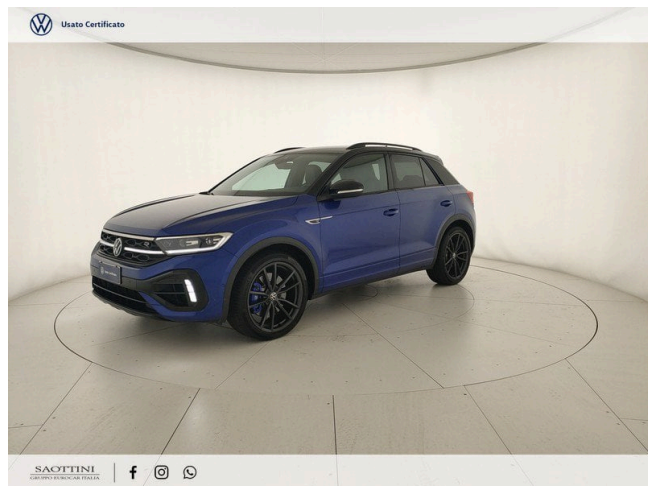

## T-Roc 2.0 TSI R 4motion DSG

**46.200 €**

Scopri la tua rata Progetto Valore Volkswagen in concessionaria

4.506 km	300 CV (221kW)
02/2023	Consumo combinato 8.50 l
Benzina	Euro 6d-ISC-FCM
Cambio automatico	
cm <sup>3</sup>	