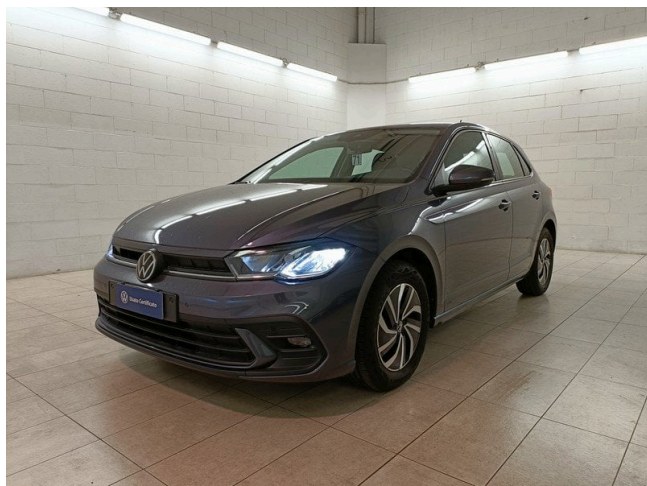

## Polo 1.0 tsi life 95cv

**17.200 €**

Scopri la tua rata Progetto Valore Volkswagen in concessionaria

35.209 km	95 CV (70kW)
11/2021	Consumo combinato 4.60 l
Benzina	Euro 6d-ISC-FCM
Cambio manuale	
cm <sup>3</sup>	

### Equipaggiamenti

2 x USB-C nella parte posteriore del bracciolo con la sola funzione di ricarica

3 appoggiatesta post.

5 Porte

6 altoparlanti

Accensione automatica luci diurne a LED con funzione "Leaving e Coming Home"