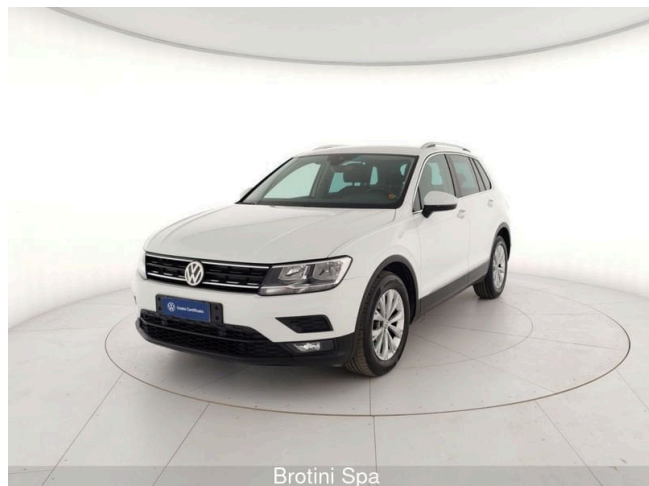

Tiguan 1.6 TDI Business BMT

20.800 €

Scopri la tua rata Progetto Valore Volkswagen in concessionaria

40.000 km	116 CV (85kW)
06/2018	Consumo combinato 4.80 l
Diesel	Euro 6
Cambio manuale	
cm³	

Equipaggiamenti

"Guide & Inform" durata 3 anni
"Volkswagen Media Control" e App-Connect
2 luci di lettura LED ant. e 2 post.
2 slot USB, anche per iPod/iPhone; 1 slot di carica USB e presa multimediale AUX-IN
3 appoggiatesta post.
8 altoparlanti
Adaptive Cruise Control - Controllo velocità di crociera adattivo
Airbag conducente e passeggero, con disattivazione airbag lato passeggero incl. airbag per ginocchia lato guida
Altre note del concessionario
Ambient Pack - Illuminazione ambiente
Ambient Pack: Linee luminose interne, Listelli sottoporta ant. in alluminio illumin. Inserti decorativi "Dark Grid"

App. cromate nel tasto regolazione specch. e interr. alzacr., maniglia int. per attiv. portiera in cromo opaco
Appoggiabraccia centrale anteriore
Appoggiatesta ant. ottimizzati per la sicurezza regolabili in altezza e profondità
Attivazione automatica luce di marcia, con luci diurne, funzione "leaving e funzione "coming home" manuale
Cambio manuale a 6 marce
Cassetti sotto i sedili anteriori
Cerchi in lega "Montana" da 17"
Chiusura centr. senza dispositivo di sicurezza, con telecomando a radiofreq. e 2 chiavi estraibili a radiofrequenze
Cielo
Cintura di sicurezza automatica a tre punti per il sedile posteriore centrale
Clacson bitonale

Climatizzatore automatico trizona "Climatronic" con filtro anti allergeni
Coda corta
Display multifunzione "Premium" con display a colori
Dispositivo antiavviamento elettronico
Divano post. divisib. asimmm.;spostabile longitudinalm. e ribaltabile, disp. carico passante e appoggiabraccia cent.
Equipaggiamento comfort
Fanale retronebbia
Fari fendinebbia e luce direzionale
Fari posteriori a LED
Fondo vano bagagli divisibile
Freno di stazionamento elettronico incl. funzione Auto-Hold
Front Assist - Sistema frenata di emergenza
Griglia del radiatore
Illuminazione vano bagagli

Impianto radio "Composition Media" gestione prezzi
Inserti decorativi "Dark Grid" alla plancia strumenti e rivestimenti portiere ant.
Interfaccia telefono
Italia: CL Business & Drive obbl. con: ZC3,PNC,3S1,PAG,YOW,9IE
Lane Assist - Sistema di mantenimento corsia
Listelli cromati ai finestrini laterali
Listelli sottoporta ant. in alluminio, illuminati
Luce interna nel vano piedi
Mancorrenti cromati
Mirror Pack - Specchietti retrovisori esterni ripiegabili elettricamente
Motore diesel 4 cil. 1.6 l
Motore turbodiesel 4 cil. 1.6 L/85 KW(4V) TDI Common Rail motore base: TJ1/T17