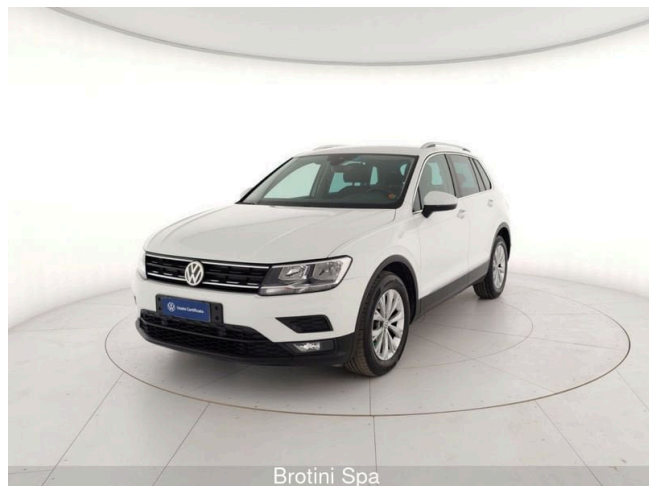

Tiguan 1.6 TDI Business BMT

Brotini Spa

20.300 €

Scopri la tua rata Progetto Valore Volkswagen in concessionaria

40.000 km	116 CV (85kW)
06/2018	Consumo combinato 4.80 l
Diesel	Euro 6
Cambio manuale	
cm³	

Equipaggiamenti

"Guide & Inform" durata 3 anni

"Volkswagen Media Control" e App-Connect

2 luci di lettura LED ant. e 2 post.

2 slot USB, anche per iPod/iPhone; 1 slot di carica USB e presa multimediale AUX-IN

3 appoggiatesta post.

8 altoparlanti

Adaptive Cruise Control - Controllo velocità di crociera adattivo

Airbag conducente e passeggero, con disattivazione airbag lato passeggero incl. airbag per ginocchia lato guida

Altre note del concessionario

Ambient Pack - Illuminazione ambiente

Ambient Pack: Linee luminose interne, Listelli sottoporta ant. in alluminio illuminati. Inserti decorativi "Dark Grid"

App. cromate nel tasto regolazione specch. e interr. alzacr., maniglia int. per attiv. portiera in cromo opaco

Appoggiabraccia centrale anteriore

Appoggiatesta ant. ottimizzati per la sicurezza regolabili in altezza e profondità

Attivazione automatica luce di marcia, con luci diurne, funzione "leaving" e funzione "coming home" manuale

Cambio manuale a 6 marce

Cassetti sotto i sedili anteriori

Cerchi in lega "Montana" da 17"

Chiusura centr. senza dispositivo di sicurezza, con telecomando a radiofreq. e 2 chiavi estraibili a radiofrequenze

Cielo

Cintura di sicurezza automatica a tre punti per il sedile posteriore centrale

Clacson bitonale

Climatizzatore automatico trizona "Climatronic" con filtro anti allergeni

Coda corta

Display multifunzione "Premium" con display a colori

Dispositivo antiavviamento elettronico

Divano post. divisib. asimmetrico; spostabile longitudinalmente e ribaltabile, disp. carico passante e appoggiabraccia cent.

Equipaggiamento comfort

Fanale retronebbia

Fari fendinebbia e luce direzionale

Fari posteriori a LED

Fondo vano bagagli divisibile

Freno di stazionamento elettronico incl. funzione Auto-Hold

Front Assist - Sistema frenata di emergenza

Griglia del radiatore

Illuminazione vano bagagli

Impianto radio "Composition Media" gestione prezzi

Inserti decorativi "Dark Grid" alla plancia strumenti e rivestimenti portiere ant.

Interfaccia telefono

Italia: CL Business & Drive obbl. con: ZC3,PNC,3S1,PAG,YOW,9IE

Lane Assist - Sistema di mantenimento corsia

Listelli cromati ai finestrini laterali

Listelli sottoporta ant. in alluminio, illuminati

Luce interna nel vano piedi

Mancorrenti cromati

Mirror Pack - Specchietti retrovisori esterni ripiegabili elettricamente

Motore diesel 4 cil. 1.6 l

Motore turbodiesel 4 cil. 1.6 L/85 KW(4V) TDI Common Rail motore base: TJ1/T17