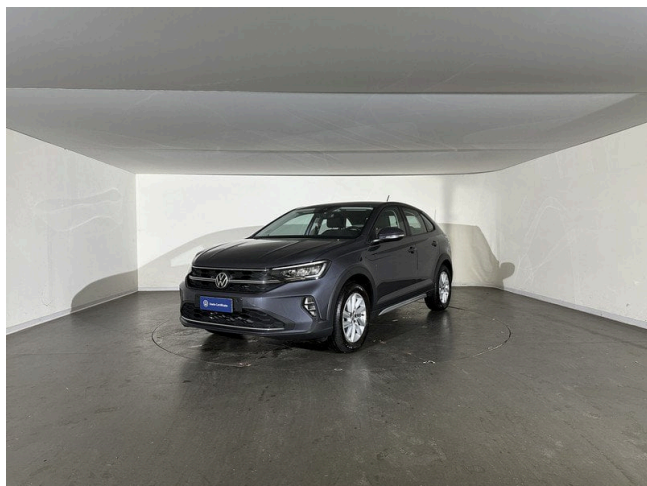

## Taigo 1.0 tsi life 110cv

**19.900 €**

Scopri la tua rata Progetto Valore Volkswagen in concessionaria

5.271 km

11/2022

Benzina

Cambio manuale

999 cm<sup>3</sup>

### Equipaggiamenti

2 luci di lettura anteriori

2 USB-C anteriori, 2 USB-C posteriori

5 Porte

6 Altoparlanti

ACC - Adaptive Cruise Control, incluso limitatore di velocità

Accensione automatica luci diurne a LED con funzione "Leaving e Coming Home"