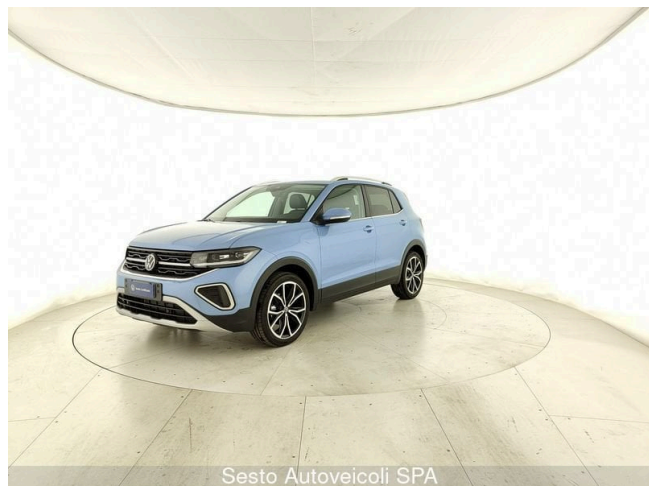

## T-Cross 1.0 TSI 115 CV Style

Sesto Autoveicoli SPA

**24.800 €**

Scopri la tua rata Progetto Valore Volkswagen in concessionaria

- 1 km
- 07/2024
- Benzina
- Cambio manuale
- cm<sup>3</sup>
- 116 CV (85kW)
- Consumo combinato l
- Euro 6e