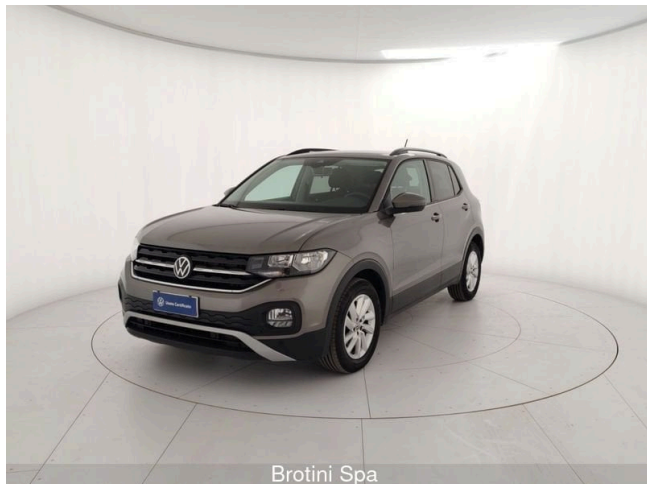

T-Cross 1.0 TSI 110 CV Style

Brotini Spa

16.300 €

Scopri la tua rata Progetto Valore Volkswagen in concessionaria

74.000 km

11/2021

Benzina

Cambio manuale