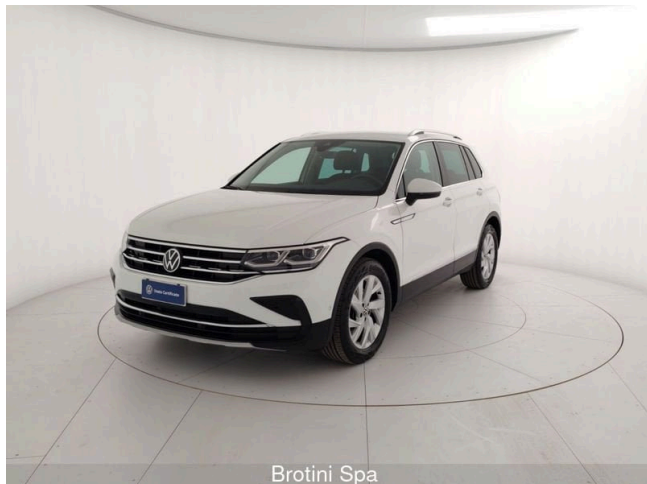

Tiguan 2.0 TDI 150 CV SCR DSG Elegance

Brotini Spa

30.500 €

Scopri la tua rata Progetto Valore Volkswagen in concessionaria

61.900 km

07/2022

Diesel

Cambio automatico