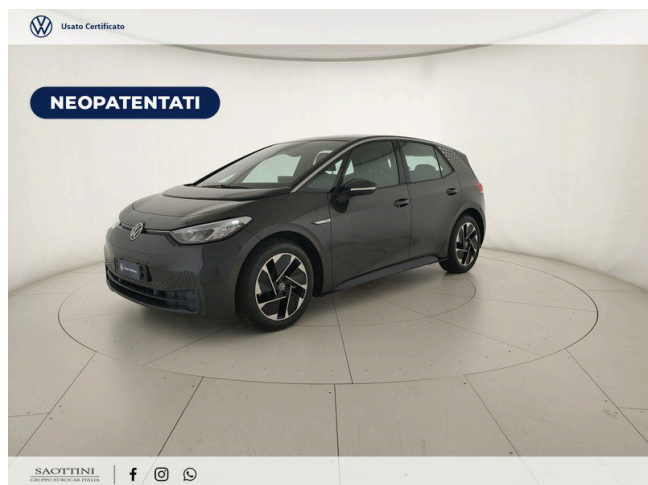

ID.3 Pro Performance

21.700 €

Scopri la tua rata Progetto Valore Volkswagen in concessionaria

47.235 km

08/2021

Elettrico

Cambio automatico

cm³