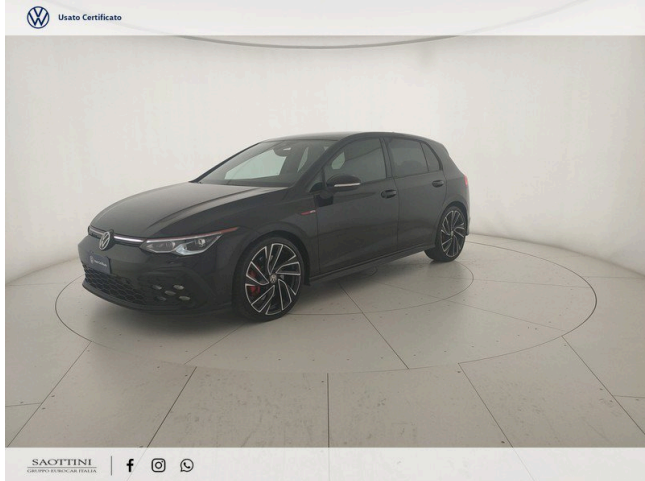

## Golf 2.0 TSI GTI 245 CV DSG

**34.900 €**

Scopri la tua rata Progetto Valore Volkswagen in concessionaria

29.324 km

02/2021

Benzina

Cambio automatico

1984 cm<sup>3</sup>