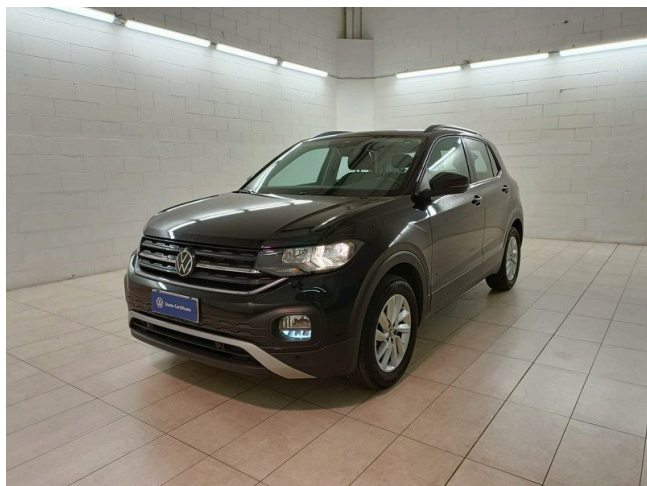

T-Cross 1.0 tsi style 95cv

22.400 €

Scopri la tua rata Progetto Valore Volkswagen in concessionaria

10.203 km

95 CV (70kW)

09/2023

Consumo combinato 5.80 l

Benzina

Euro 6d-ISC-FCM

Cambio manuale

cm³

Equipaggiamenti

2 USB-C ant., 2 post. (con funzione di ricarica) nella console centrale post., potenza ricarica fino a 45W

5 Porte

6 Altoparlanti

ACC - Adaptive Cruise Control con "Front Assist"