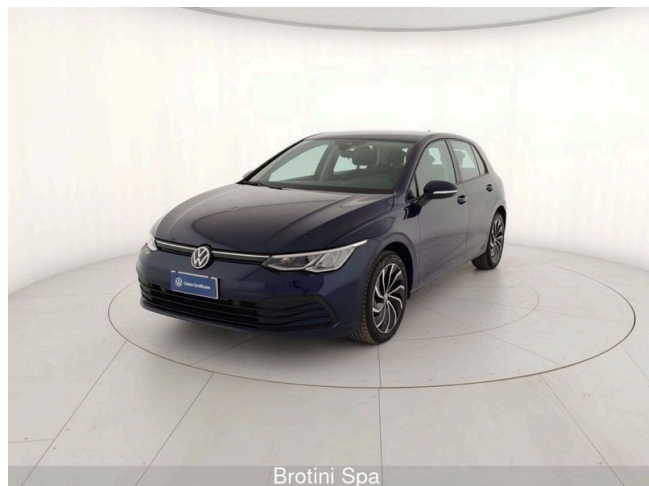

Golf 1.0 TSI EVO Life

Brotini Spa

19.000 €

Scopri la tua rata Progetto Valore Volkswagen in concessionaria

47.800 km

12/2021

Benzina

Cambio manuale

cm³

110 CV (81kW)

Consumo combinato 4.70 l

Euro 6d-ISC-FCM

Equipaggiamenti

2 luci di lettura anteriori

2 USB-C anteriori, 2 USB-C (con sola funzione di ricarica) nella consolle centrale posteriore

3 appoggiatesta posteriori

4 Cerchi in lega "Ventura" 7,5 J x 17"

Accensione automatica luci diurne a LED con funzione "Leaving e Coming Home"

Adaptive Cruise Control ACC, incluso limitatore di velocità

Adaptive Cruise Control e Front Assist con riconoscimento pedoni e ciclisti