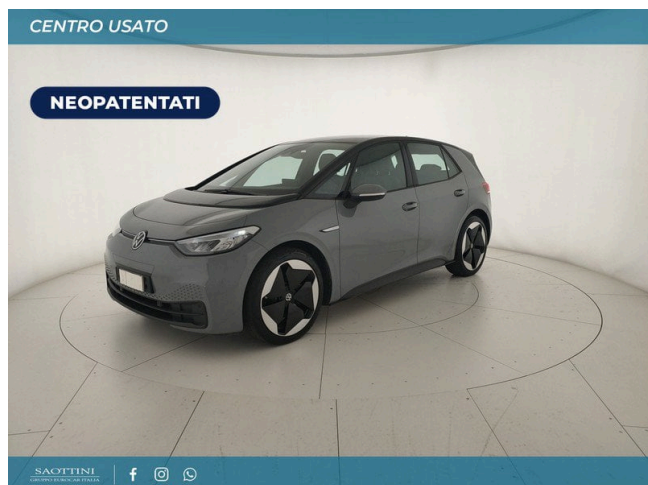

ID.3 Pure Performance

20.900 €

Scopri la tua rata Progetto Valore Volkswagen in concessionaria

42.393 km

06/2021

Elettrico

Cambio automatico

cm³

95 CV (70kW)

Consumo combinato l

Equipaggiamenti

"Base"

2 USB-C-nella parte posteriore

ACC - Adaptive Cruise Control "stop & go", incluso limitatore di velocità

Airbag conducente e passeggero, con disattivazione airbag lato passeggero

Assistente alla svolta

Batteria ad alto voltaggio 55 kWh (lordo) (netto: 45 kWh)

Braccioli dedicati per i sedili anteriori

Cambio con rapporto di trasmissione 11,530

Cambio per trazione elettrica (1 marcia)