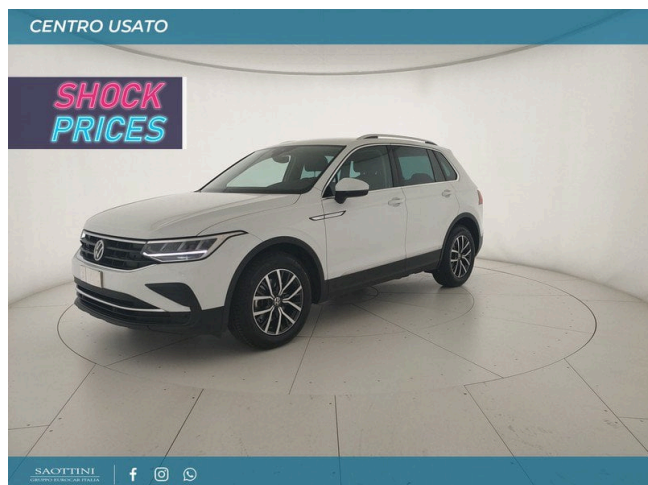

Tiguan 2.0 TDI Life 122 CV

25.900 €

Scopri la tua rata Progetto Valore Volkswagen in concessionaria

114.892 km	122 CV (90kW)
05/2021	Consumo combinato 4.50 l
Diesel	Euro 6d-ISC-FCM
Cambio manuale	
1968 cm³	

Equipaggiamenti

2 luci di lettura anteriori	Cerchi in lega "Tulsa" 7 J x 17" con pneumatici 215/65 R17	Equipaggiamento comfort	Listelli sottoporta nei vani porta (illuminati)
2 luci LED nel vano piedi anteriore	Cerchi in lega leggera 7J x 17	Fanale retronebbia	Luce diffusa, versione 2
2 x USB-C nella parte posteriore del bracciolo con la sola funzione di ricarica	Chiusura centralizzata, senza dispositivo di sicurezza, con telecomando e 2 chiavi estraibili a radiofrequenza	Fari LED anteriori e posteriori	Luci diurne con gestione automatizzata delle luci e funzione Coming e Leaving Home automatica
3 appoggiatesta posteriori	Chrome Pack	Fondo vano di carico con funzione di ripartizione	Mancorrenti cromati
8 altoparlanti	Cielo	Freno di stazionamento elettronico con funzione Auto-Hold	Motore diesel 4 cil. 2,0 L gruppo mot. 05L.C
Adaptive Cruise Control - ACC	Cintura di sicurezza automatica a tre punti di attacco per il sedile posteriore centrale	Front Assist - Sistema di assistenza alla frenata	Motore turbodiesel 4 cil. 2,0 l/90 kW (4 valvole) TDI Common Rail motore base: TOP/TQ4/T6M/T3Y
Airbag conducente e passeggero, con disattivazione airbag lato passeggero incl. airbag per ginocchia lato guida	Clacson bitonale	Gruppo ottico posteriore a tecnica LED	Norma sui gas di scarico, EU6 AP
Altre note del concessionario	Climatizzatore "Air Care Climatronic" con regolazione temperatura a 3 zone, con elementi di comando posteriore	Gusci specchietti retrovisivi esterni e maniglie porte nel colore carrozzeria	Pacchetto cromo (Versione 2)
Ambient Pack	Coda corta	Illuminazione vano bagagli	Parabrezza in vetro atermico
App-Connect con funzione Wireless	Cristalli posteriori oscurati	Infotainment Opzione (MIB3)	Paraurti versione standard
Appoggiabraccia centrale anteriore	Digital Cockpit Pro	Inseri decorativi	Park Pilot - Sensori di parcheggio anteriori e posteriori
Appoggiatesta anteriori ottimizzati per la sicurezza, regolabili in altezza e profondità	Dispositivo antiavviamento elettronico	Interfaccia telefono	Pneumatici 215/65 R17 99V resistenza al rotolamento superottimizzata, generazione 2
Cambio manuale a 6 marce	Divano/schienale posteriore, divisibile, ribaltabile	Lane Assist - Sistema di mantenimento corsia	Pomello della leva cambio in pelle
Cassetti sotto i sedili anteriori	Emergency Call	Light Assist	
		Listelli cromati