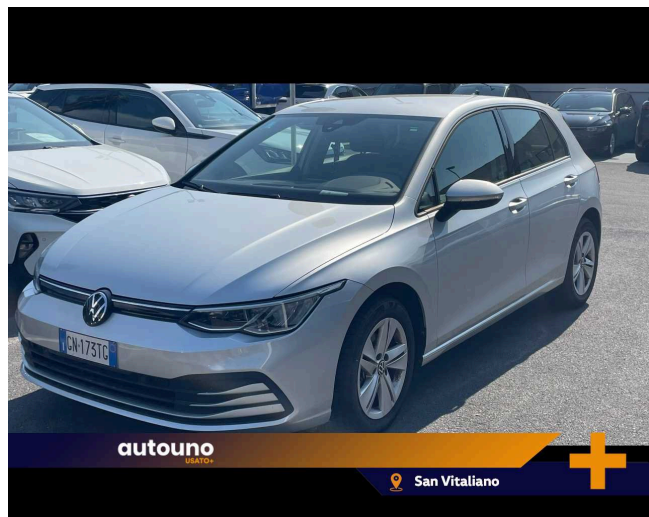

Golf VIII 2020 2.0 tdi Life 115cv dsg

27.690 €

Scopri la tua rata Progetto Valore Volkswagen in concessionaria

| | |
|-------------------|--------------------------|
| 20.003 km | 116 CV (85kW) |
| 07/2023 | Consumo combinato 3.90 l |
| Diesel | Euro 6d-ISC-FCM |
| Cambio automatico | |
| cm ³ | |