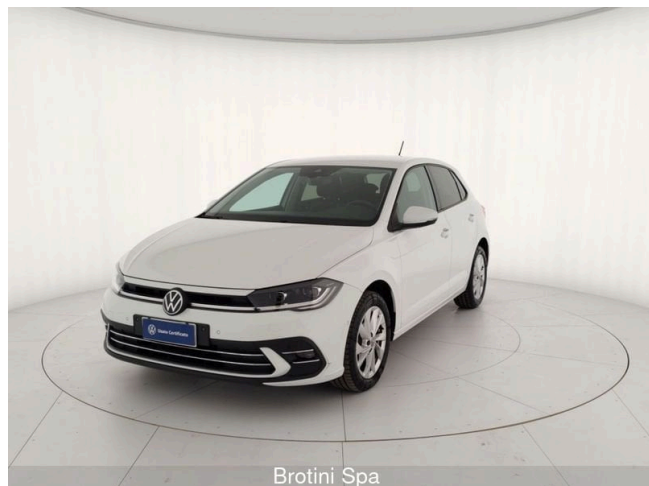

## Polo 1.0 TSI Style

**18.750 €**

Scopri la tua rata Progetto Valore Volkswagen in concessionaria

34.500 km

03/2022

Benzina

Cambio manuale

999 cm<sup>3</sup>