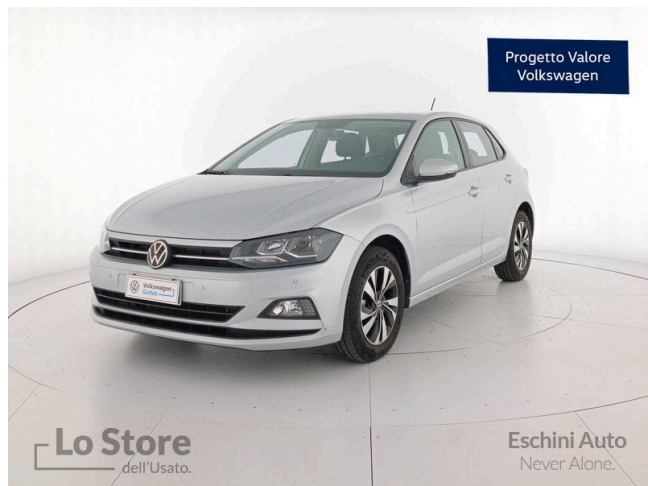

Polo 5p 1.0 tsi comfortline 95cv

16.500 €

Scopri la tua rata Progetto Valore Volkswagen in concessionaria

50.397 km	95 CV (70kW)
09/2021	Consumo combinato 4.60 l
Benzina	Euro 6d-ISC-FCM
Cambio manuale	
999 cm³	

Equipaggiamenti

2 ingressi USB-C anteriori	Chiusura centralizzata, senza dispositivo di sicurezza, con telecomando e 2 chiavi estraibili a radiofrequenza	Fanale retronebbia, circolazione a destra	Motore ciclo Otto 3 cil. 1.0 L gruppo mot. 05C.A
4 cerchi in lega leggera "Seyne" 5,5 J x 15, superficie tornita lucida	Cielo in colore ceramique	Fari fendinebbia con funzione cornering	Motore ciclo Otto 3 cilindri 1.0 l TSI, 70 KW
6 altoparlanti	Cinque porte	Filtro antipolvere e antipolline con carboni attivi	Norma sui gas di scarico, EU6 AP
Airbag a tendina anteriori e posteriori	Cintura di sicurezza automatica a tre punti di attacco per il sedile posteriore centrale	Fondo del bagagliaio	Occhielli di fissaggio ISOFIX
Airbag conducente e passeggero, con disattivazione airbag lato passeggero	Clacson monotonale	Front Assist - Sistema di assistenza alla frenata	Parabrezza in vetro atermico
Altre note del concessionario	Climatizzatore automatico bizona "Climatronic"	Gruppo ottico posteriore rosso scuro	Paraurti nel colore carrozzeria, griglia del radiatore con listello cromato
Alzacristalli anteriori e posteriori elettrici	Climatronic "Air Care Climatronic" con regolazione a 2 zone e filtro anti allergeni	Gusci specchietti esterni e maniglie porte nel colore carrozzeria	Park Pilot - Sensori di parcheggio anteriori e posteriori con frenata d'emergenza in fase di manovra
App-Connect con funzione Wireless, per Apple CarPlay e Android Auto	Coda corta	Illuminazione vano bagagli	Piano di copertura vano bagagli
Applicazioni cromate tasto regolazione specch. e interruttore alzacristalli	Comfortline	Impugnatura leva freno a mano in pelle	Piantone sterzo regolabile in altezza e in profondità
Appoggiatesta anteriori ottimizzati per la sicurezza	Display multifunzione "Plus"	Inseri decorativi "Limestone Grey Metallic" alla plancia strumenti e alle porte anteriori	Pneumatici 185/65 R15 a bassa resistenza al rotolamento
Bluetooth	Dispositivo antiavviamento elettronico	Limitatore di velocità	Pomello della leva cambio in pelle
Cambio manuale a 5 marce	Divano posteriore non sdoppiabile, schienale ribaltabile e sdoppiabile asimmetricamente	Luci diurne a LED e attivazione automatica dei fari	Predisposizione per il sistema di navigazione "Discover Media"
Cerchi in lega "Seyne" 5,5 J x 15" con pneumatici 185/65 R15 a bassa resistenza al rotolamento	Emergency Call	Luci interne con spegnimento ritardato e funzione dimmer, luci di lettura 2 ant. e 2 post.	Prova di omologazione per l'Italia (San Marino, Città del Vaticano)
			Radio