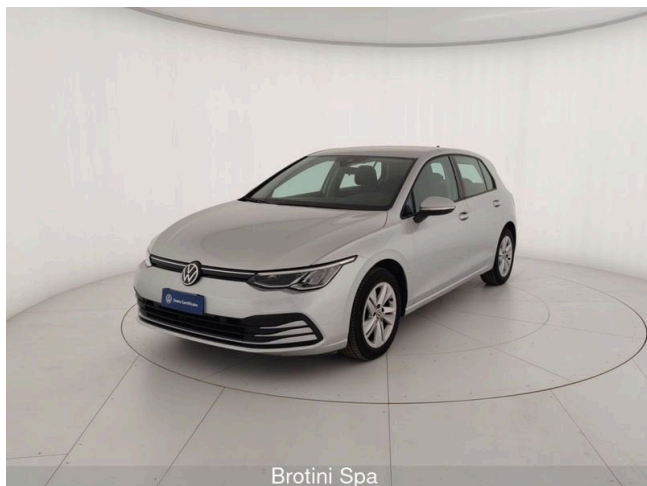

Golf 1.0 eTSI EVO DSG Life

Brotini Spa

21.500 €

Scopri la tua rata Progetto Valore Volkswagen in concessionaria

56.000 km	110 CV (81kW)
12/2020	Consumo combinato 4.30 l
Benzina/elettrico	Euro 6d-ISC-FCM
Cambio automatico	
cm ³	