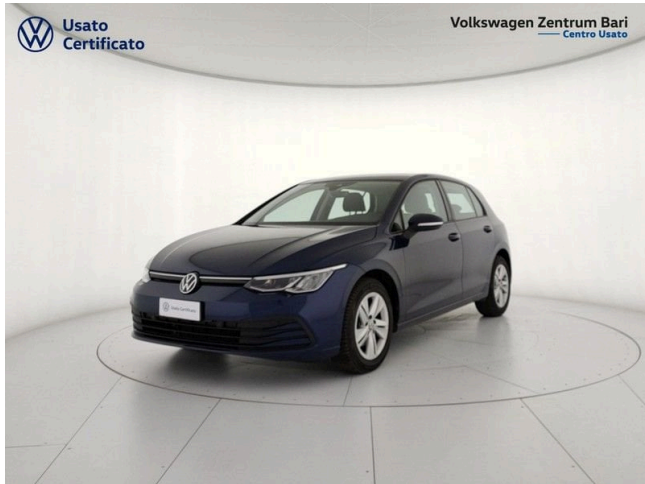

Golf 2.0 tdi life 115cv dsg

23.800 €

Scopri la tua rata Progetto Valore Volkswagen in concessionaria

93.026 km

06/2021

Diesel

Cambio automatico

cm³

116 CV (85kW)

Consumo combinato 3.90 l

Euro 6d-ISC-FCM

Equipaggiamenti

2 luci di lettura anteriori

3 appoggiatesta posteriori

4 Cerchi in lega "Norfolk" 7 J x 16"

Adaptive Cruise Control ACC, incluso limitatore di velocità