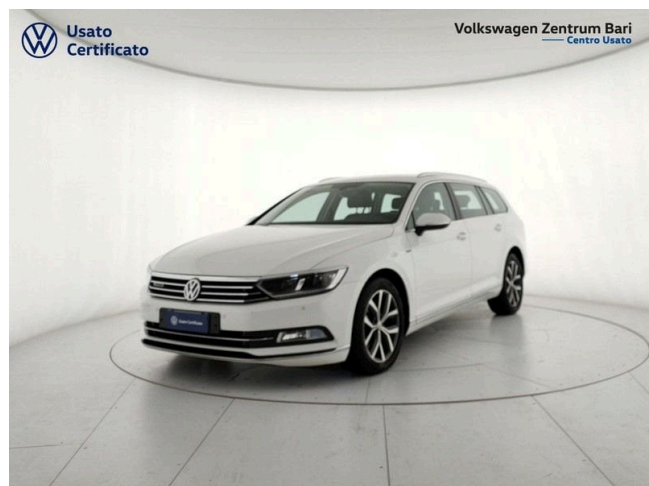

Passat Variant Passat variant 2.0 tdi executive 4motion 190cv dsg

20.950 €

Scopri la tua rata Progetto Valore Volkswagen in concessionaria

99.744 km	190 CV (140kW)
11/2018	Consumo combinato 5.20 l
Diesel	Euro 6c
Cambio automatico	
1968 cm ³	

Adaptive Cruise Control - Controllo velocità di crociera adattivo

Adaptive Cruise Control ACC "stop & go" incluso limitatore di velocità

Airbag conducente e passeggero, con disattivazione airbag lato passeggero, incluso airbag per ginocchia lato guida