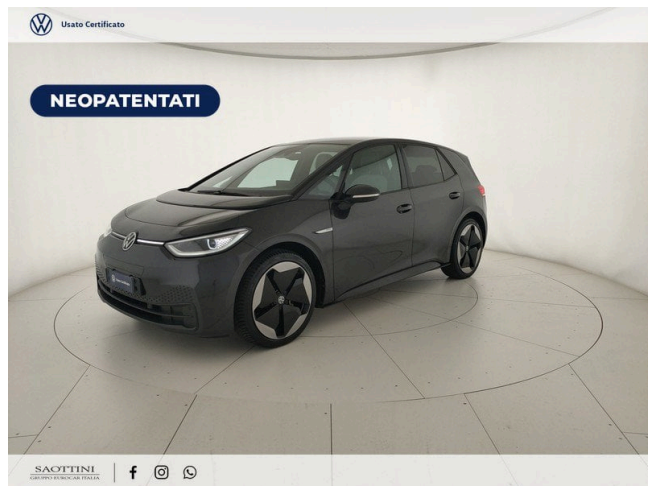

ID.3 Pro Performance

26.500 €

Scopri la tua rata Progetto Valore Volkswagen in concessionaria

- 59.726 km
- 05/2021
- Elettrico
- Cambio automatico
- cm³
- 95 CV (70kW)
- Consumo combinato l
-

Equipaggiamenti

Potenza sistema del motore elettrico 150 kW, motore base: N06/N07

Predisposizione ISOFIX per 2 seggiolini nei sedili posteriori e passeggero anteriore (compatibile anche per I-Size)

Predisposizione telefono "Comfort" con ricarica induttiva