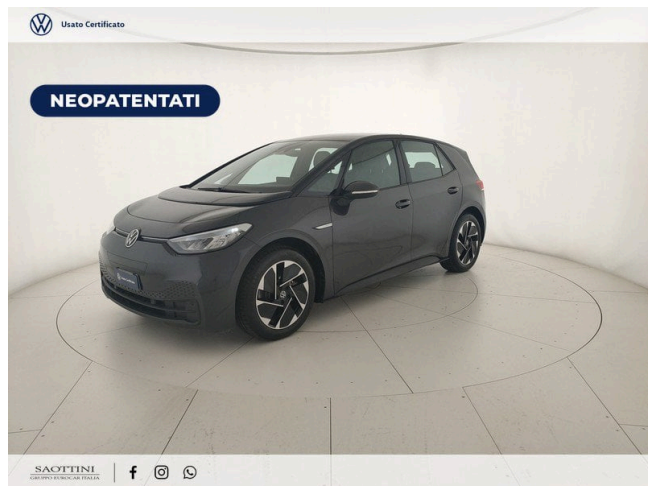

## ID.3 Pure Performance

**20.900 €**

Scopri la tua rata Progetto Valore Volkswagen in concessionaria

- 60.398 km
- 06/2021
- Elettrico
- Cambio automatico
- cm<sup>3</sup>
- 95 CV (70kW)
- Consumo combinato l
- 