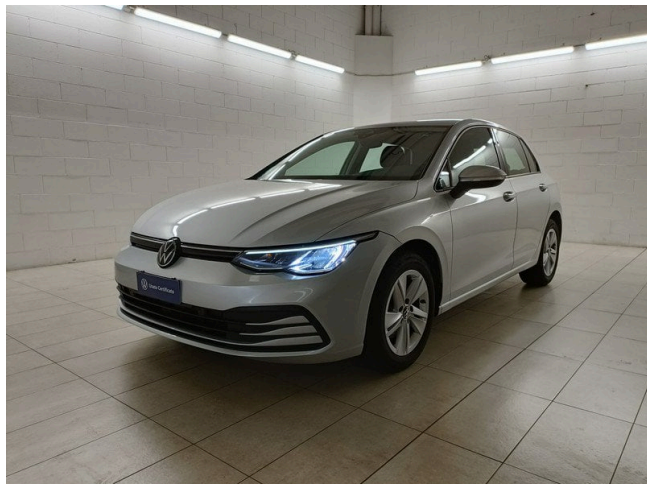

Golf 2.0 tdi life 115cv dsg

26.500 €

Scopri la tua rata Progetto Valore Volkswagen in concessionaria

31.035 km	116 CV (85kW)
07/2023	Consumo combinato 4.50 l
Diesel	Euro 6d-ISC-FCM
Cambio automatico	
cm ³	