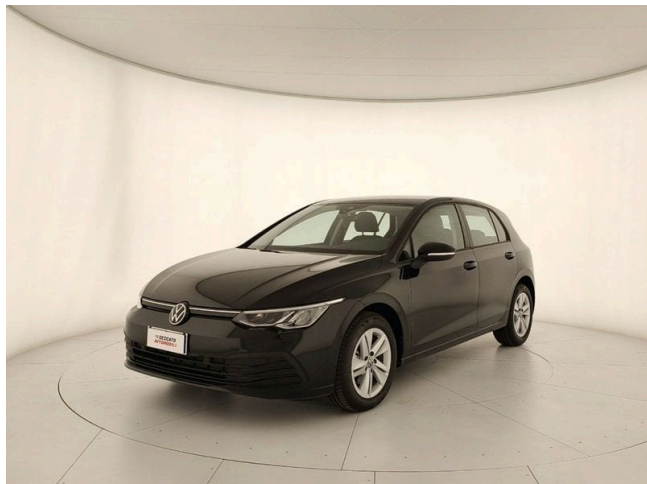

Golf 2.0 TDI DSG SCR Life

29.900 €

Scopri la tua rata Progetto Valore Volkswagen in concessionaria

10 km	116 CV (85kW)
03/2024	Consumo combinato 3.40 l
Diesel	Euro 6d-ISC-FCM
Cambio automatico	
1968 cm ³	