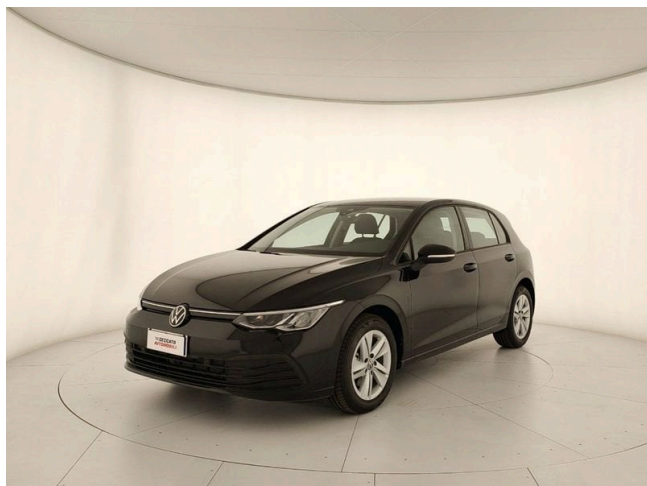

## Golf 2.0 TDI DSG SCR Life

**29.900 €**

Scopri la tua rata Progetto Valore Volkswagen in concessionaria

10 km	116 CV (85kW)
03/2024	Consumo combinato 3.40 l
Diesel	Euro 6d-ISC-FCM
Cambio automatico	
cm <sup>3</sup>	