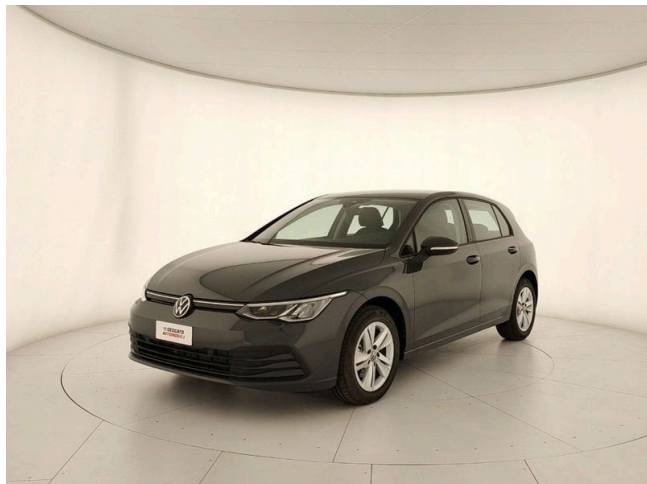

Golf 2.0 TDI DSG SCR Life

29.900 €

Scopri la tua rata Progetto Valore Volkswagen in concessionaria

10 km	116 CV (85kW)
03/2024	Consumo combinato 3.40 l
Diesel	Euro 6d-ISC-FCM
Cambio automatico	
cm ³	

Equipaggiamenti