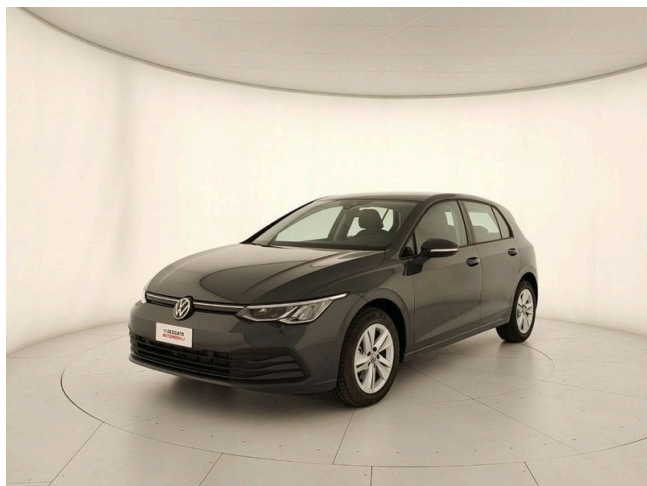

Golf 2.0 TDI DSG SCR Life

29.900 €

Scopri la tua rata Progetto Valore Volkswagen in concessionaria

10 km	116 CV (85kW)
03/2024	Consumo combinato 3.40 l
Diesel	Euro 6d-ISC-FCM
Cambio automatico	
1968 cm ³	