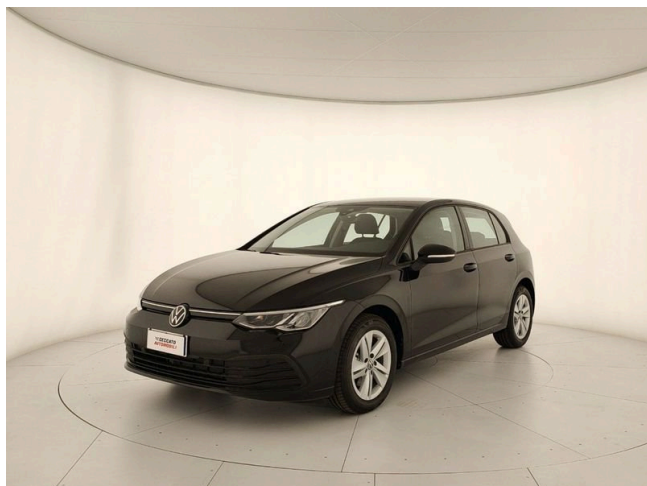

## Golf 2.0 TDI DSG SCR Life

**29.900 €**

Scopri la tua rata Progetto Valore Volkswagen in concessionaria

10 km	116 CV (85kW)
03/2024	Consumo combinato 3.40 l
Diesel	Euro 6d-ISC-FCM
Cambio automatico	
cm <sup>3</sup>	