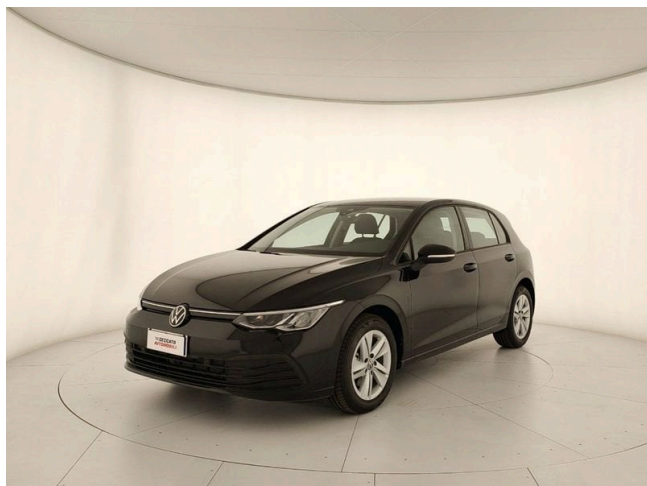

## Golf 2.0 TDI DSG SCR Life

**29.900 €**

Scopri la tua rata Progetto Valore Volkswagen in concessionaria

	10 km		116 CV (85kW)
	03/2024		Consumo combinato 3.40 l
	Diesel		Euro 6d-ISC-FCM
	Cambio automatico		
	cm <sup>3</sup>		