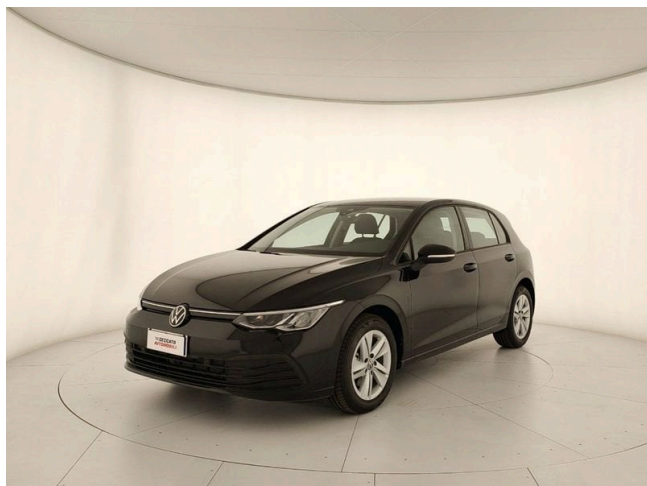

Golf 2.0 TDI DSG SCR Life

29.900 €

Scopri la tua rata Progetto Valore Volkswagen in concessionaria

10 km	116 CV (85kW)
03/2024	Consumo combinato 3.40 l
Diesel	Euro 6d-ISC-FCM
Cambio automatico	
1968 cm ³	