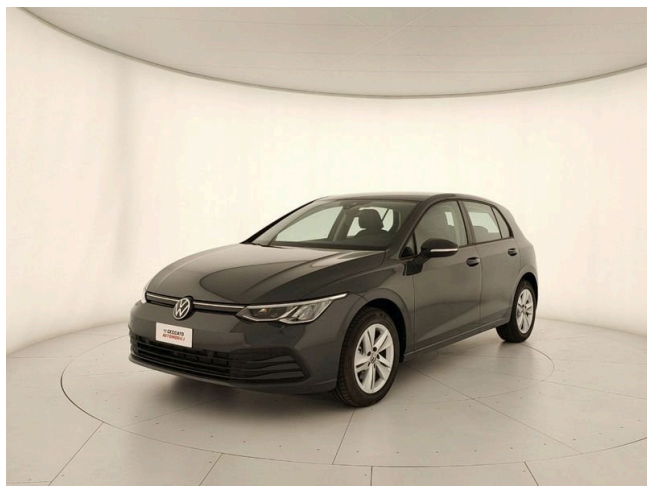

Golf 2.0 TDI DSG SCR Life

29.900 €

Scopri la tua rata Progetto Valore Volkswagen in concessionaria

10 km	116 CV (85kW)
03/2024	Consumo combinato 3.40 l
Diesel	Euro 6d-ISC-FCM
Cambio automatico	
cm ³	

Equipaggiamenti