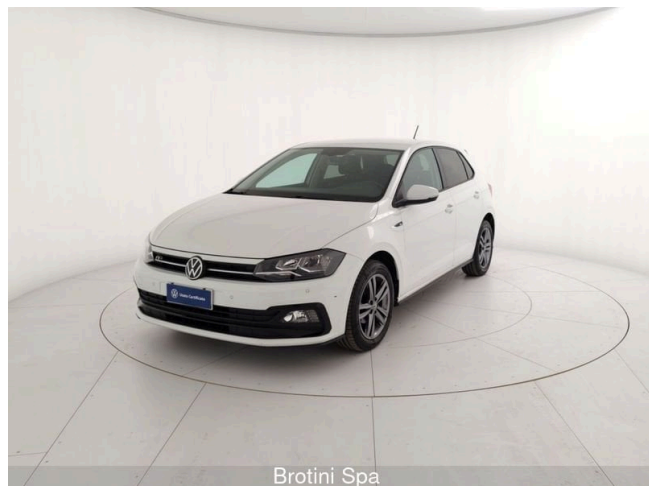

Polo 1.0 TGI 5p. Sport BlueMotion Technology

Brotini Spa

15.900 €

Scopri la tua rata Progetto Valore Volkswagen in concessionaria

28.400 km	90 CV (66kW)
09/2021	Consumo combinato 3.30 l
Metano (CNG)	Euro 6d-ISC-FCM
Cambio manuale	
999 cm³	

Equipaggiamenti

2 x USB-C nella parte posteriore del bracciolo con la sola funzione di ricarica

4 cerchi in lega leggera "Sebring" 6,5 J x 16", in grigio galvanico

6 altoparlanti

Airbag a tendina anteriori e posteriori

Airbag conducente e passeggero, con disattivazione airbag lato passeggero

Altre note del concessionario

Alzacristalli anteriori e posteriori elettrici

App-Connect con funzione Wireless, per Apple CarPlay e Android Auto

Applicazioni cromate tasto regolazione specch. e interruttore alzacristalli

Appoggiatesta anteriori ottimizzati per la sicurezza

Bluetooth

Bracciolo anteriore con 2 ingressi USB-C di sola ricarica nella parte posteriore

Bracciolo anteriore con 2 ingressi USB-C con sola funzione di ricarica

Cambio manuale a 6 marce

Cerchi in lega "Sebring" 6,5 J x 16" con pneumatici 195/55 R16 a bassa resistenza al rotolamento

Chiusura centralizzata, senza dispositivo di sicurezza, con telecomando e 2 chiavi estraibili a radiofrequenza

Cielo in colore ceramique

Cinque porte

Cintura di sicurezza automatica a tre punti di attacco per il sedile posteriore centrale

Clacson monotonale

Climatizzatore automatico bizona "Climatronic"

Climatronic "Air Care Climatronic" con regolazione a 2 zone e filtro anti allergeni

Coda corta

Comfortline

Cristalli laterali posteriori e lunotto oscurati

Display multifunzione "Plus"

Dispositivo antiavviamento elettronico

Divano posteriore non sdoppiabile, schienale ribaltabile e sdoppiabile asimmetricamente

Emergency Call

Fanale retronebbia, circolazione a destra

Fari fendinebbia con funzione cornering

Filtro antipolvere e antipolline con carboni attivi

Fondo del bagagliaio

Front Assist - Sistema di assistenza alla frenata

Gruppo ottico posteriore rosso scuro

Gusci specchietti esterni e maniglie porte nel colore carrozzeria

Illuminazione vano bagagli

Impugnatura leva freno a mano in pelle

Inseri decorativi "Limestone Grey Metallic" alla plancia strumenti e alle porte anteriori

Limitatore di velocità

Luci diurne a LED e attivazione automatica dei fari

Luci interne con spegnimento ritardato e funzione dimmer, luci di lettura 2 ant. e 2 post.

Motore ciclo Otto 3 cilindri 1.0 l

Motore ciclo Otto 3 cilindri 1.0l TGI, 66 KW

Norma sui gas di scarico, EU6 AP

Occhielli di fissaggio ISOFIX

Parabrezza in vetro atermico

Paraurti R-Line

Park Pilot - Sensori di parcheggio anteriori e posteriori con frenata d'emergenza in fase di manovra

Piano di copertura vano bagagli

Piantone sterzo regolabile in altezza e in profondità

Pneumatici 195/55 R16 a bassa resistenza al rotolamento