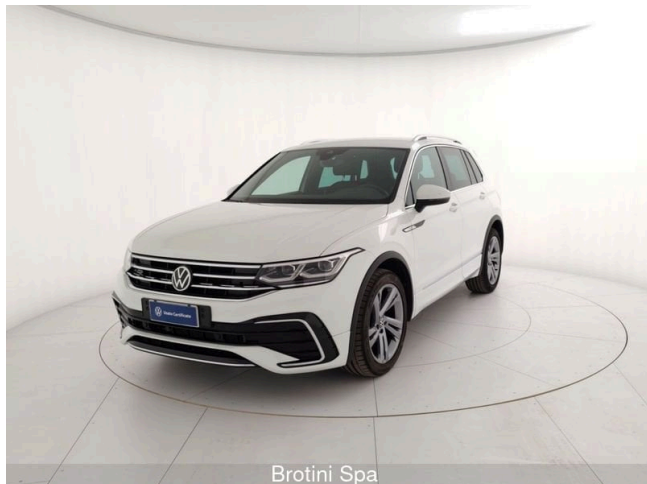

Tiguan 1.5 TSI 150CV DSG ACT R-Line

Brotini Spa

30.800 €

Scopri la tua rata Progetto Valore Volkswagen in concessionaria

42.800 km

01/2021

Benzina

Cambio automatico