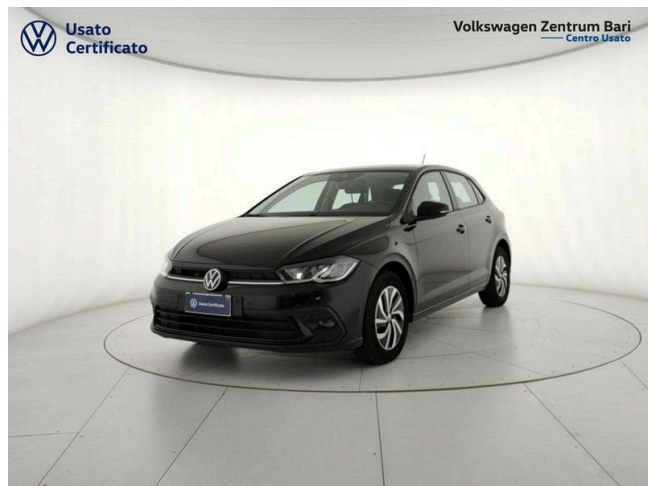

## Polo 1.0 tsi life 95cv dsg

**20.800 €**

Scopri la tua rata Progetto Valore Volkswagen in concessionaria

8.681 km	95 CV (70kW)
06/2023	Consumo combinato 5.30 l
Benzina	Euro 6d-ISC-FCM
Cambio automatico	
999 cm <sup>3</sup>	

### Equipaggiamenti

2 USB-C ant., 2 post. (con funzione di ricarica) nella console centrale post., potenza ricarica fino a 45W

5 Porte

6 Altoparlanti

Accensione automatica luci diurne a LED con funzione "Leaving e Coming Home"