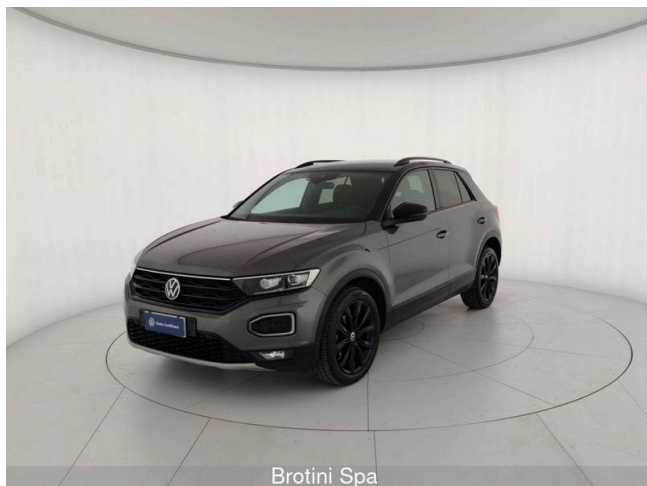

## T-Roc 1.0 TSI Style BlueMotion Technology

**19.600 €**

Scopri la tua rata Progetto Valore Volkswagen in concessionaria

61.700 km

06/2021

Benzina

Cambio manuale

999 cm<sup>3</sup>