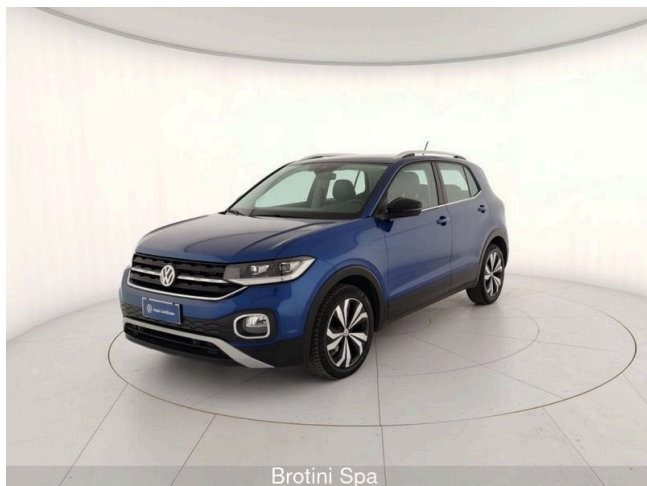

T-Cross 1.0 TSI 115 CV Advanced BMT

Brotini Spa

18.350 €

Scopri la tua rata Progetto Valore Volkswagen in concessionaria

33.800 km

10/2019

Benzina

Cambio manuale

3 appoggiatesta post.

4 cerchi in lega leggera "Manila" 6,5 J x 17" neri e superficie tornita lucida

5 Porte

6 altoparlanti

Active Info Display

Adaptive Cruise Control - ACC

Adaptive Cruise Control - ACC - con regolatore di velocità