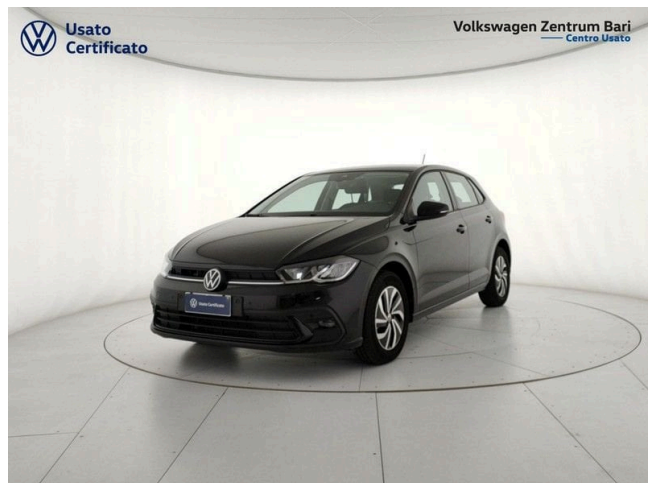

## Polo 1.0 tsi life 95cv dsg

**20.800 €**

Scopri la tua rata Progetto Valore Volkswagen in concessionaria

17.831 km	95 CV (70kW)
06/2023	Consumo combinato 5.30 l
Benzina	Euro 6d-ISC-FCM
Cambio automatico	
999 cm <sup>3</sup>	

### Equipaggiamenti

2 USB-C ant., 2 post. (con funzione di ricarica) nella console centrale post., potenza ricarica fino a 45W

5 Porte

6 Altoparlanti

Accensione automatica luci diurne a LED con funzione "Leaving e Coming Home"