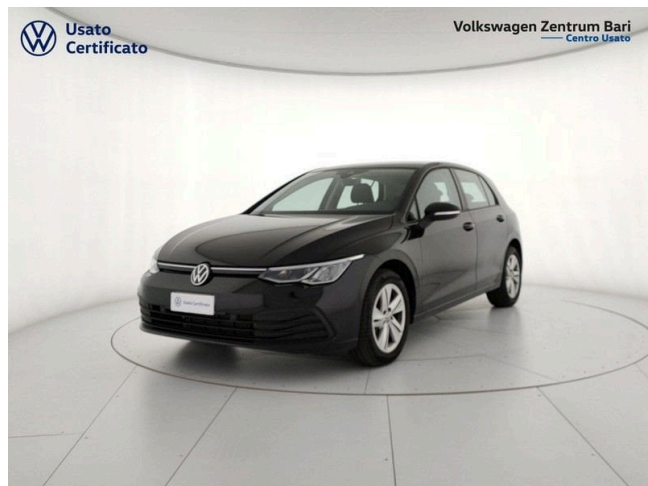

## Golf 1.5 tgi life 130cv dsg

**22.800 €**

Scopri la tua rata Progetto Valore Volkswagen in concessionaria

58.282 km	131 CV (96kW)
09/2021	Consumo combinato 3.50 l
Metano (CNG)	Euro 6d-ISC-FCM
Cambio automatico	
1498 cm <sup>3</sup>	